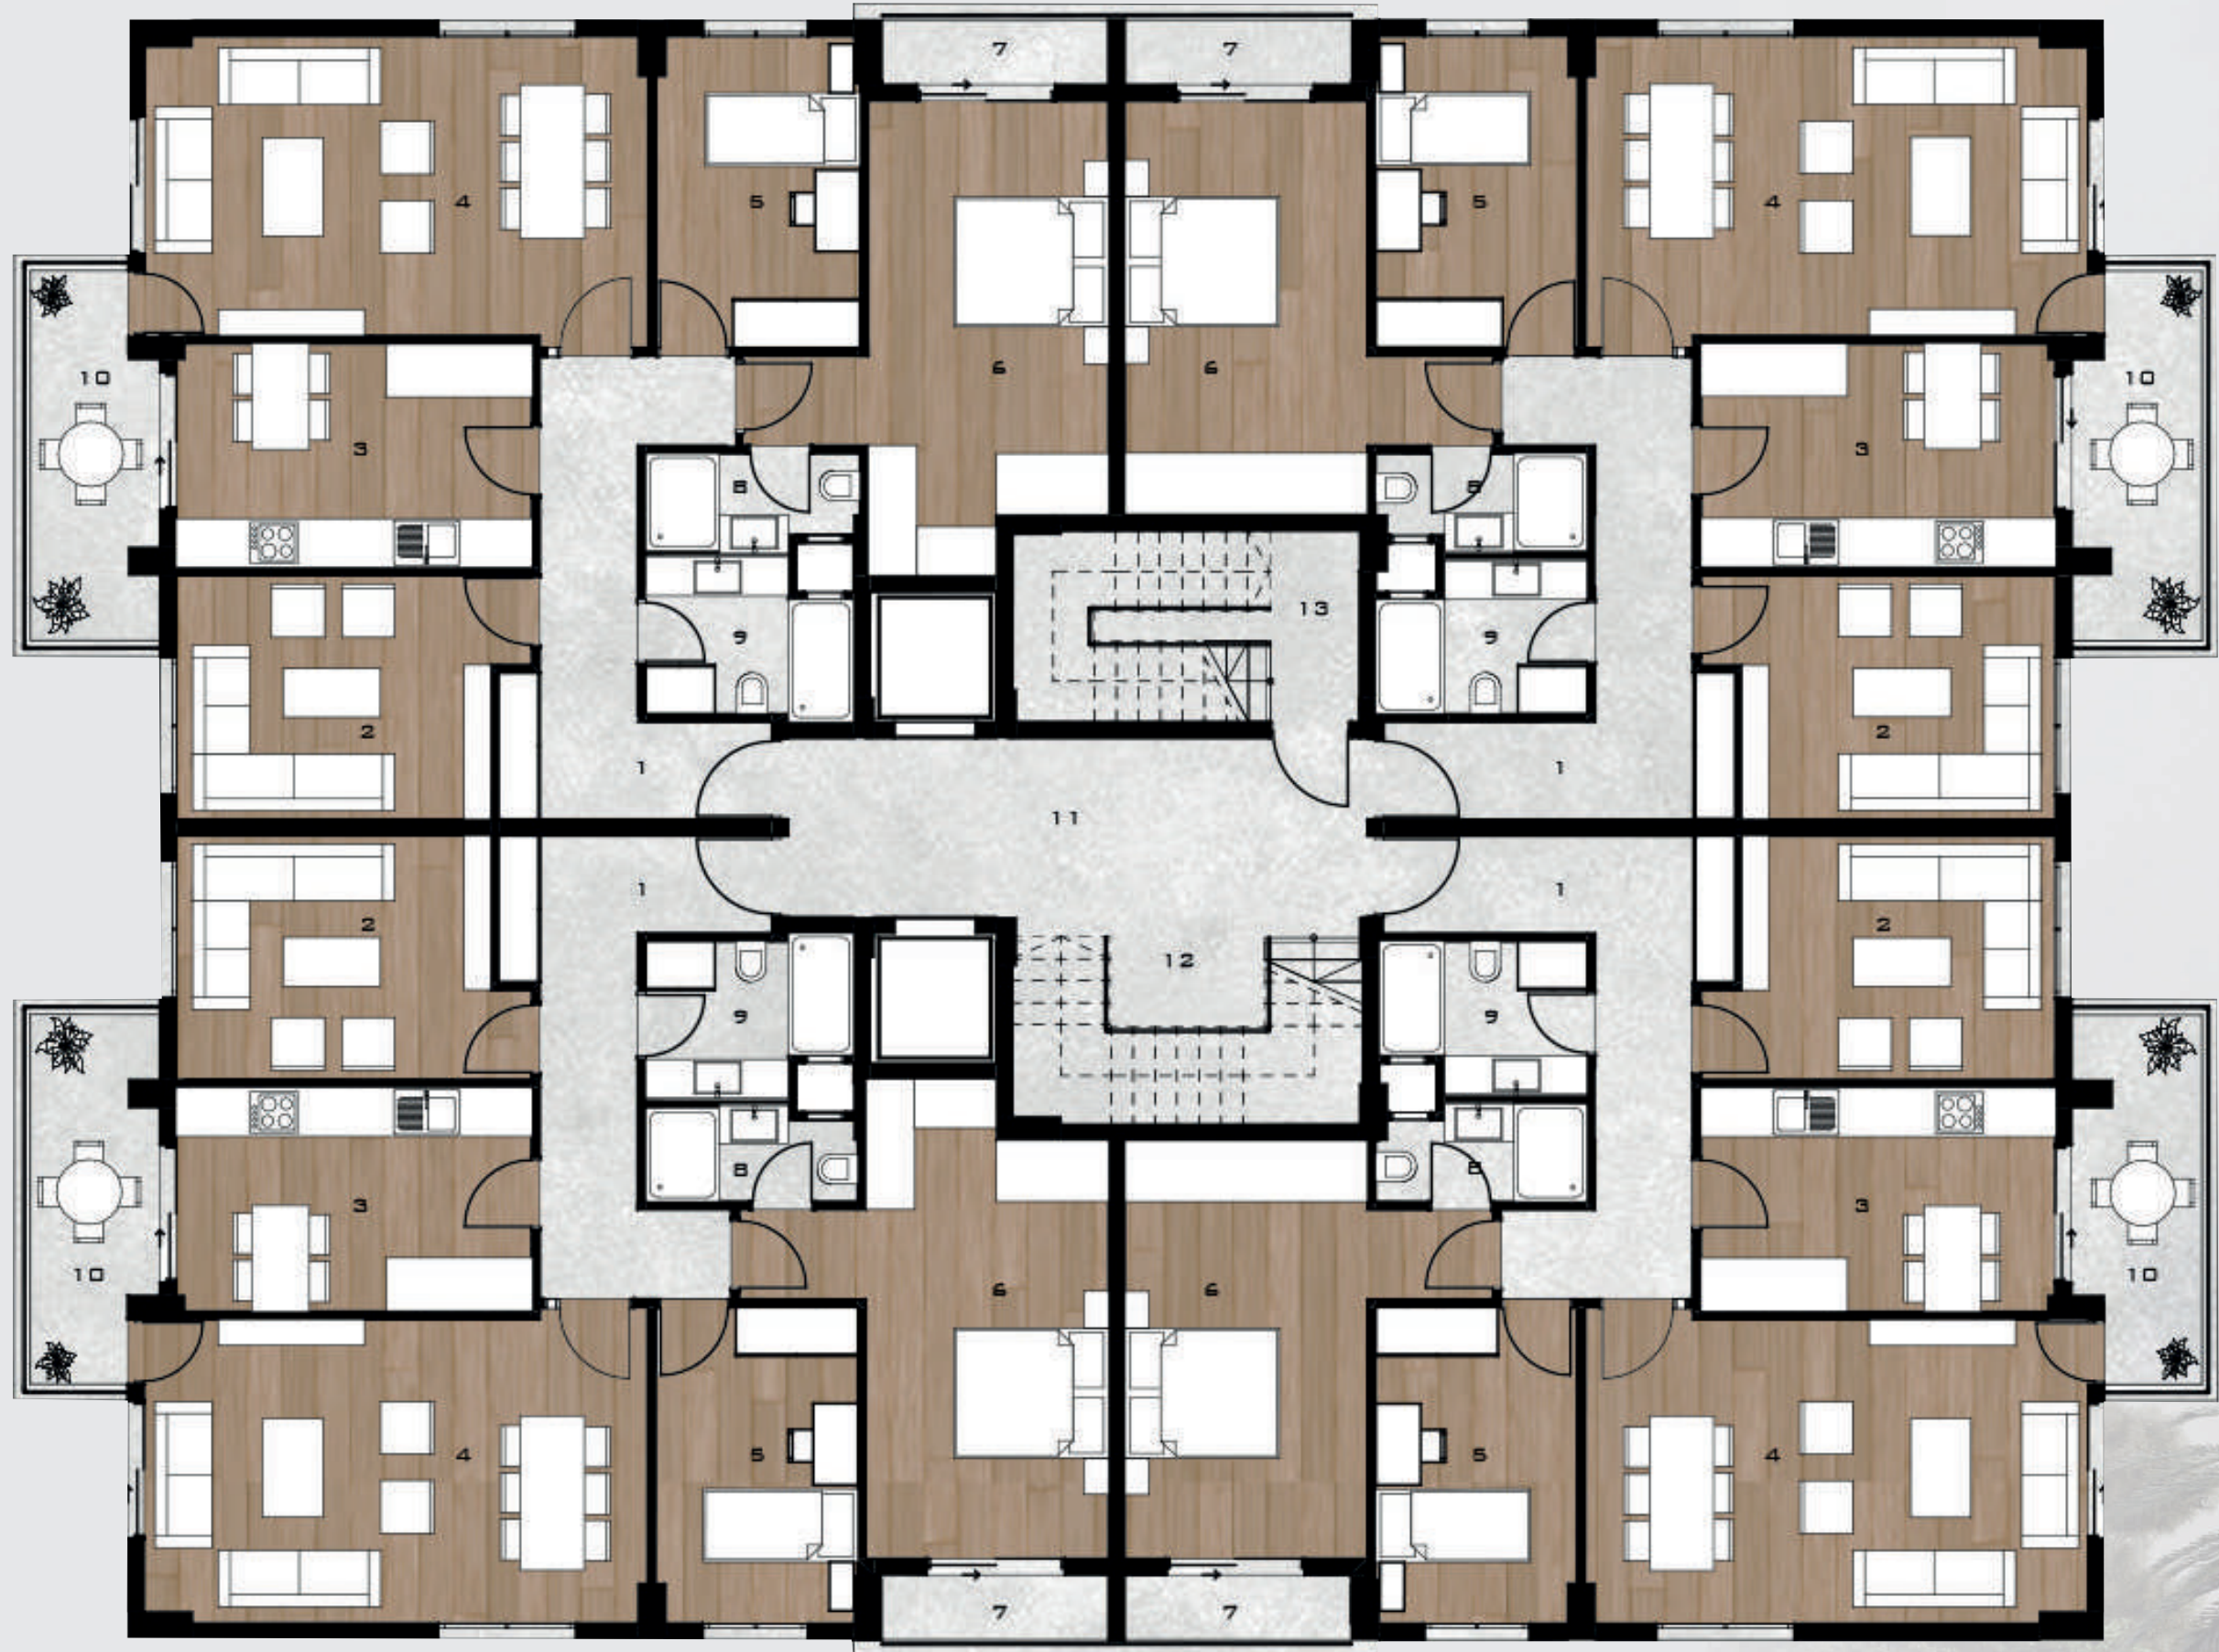

## KAT PLANLARI

1- Hol	11 m2
2- Oturma Alanı	12 m2
3- Mutfak	12 m2
4- Salon	22 m2
5- Çocuk Salonu	10 m2
6- Yatak Odası	19 m2
7- Balkon	2.5 m2
8- Ebeveyn Banyosu	3 m2
9- Banyo	5 m2
10- Bina Holü	16 m2
11- Merdiven	11 m2
12- Yangın Merdiveni	16 m2

## KAT PLANLARI